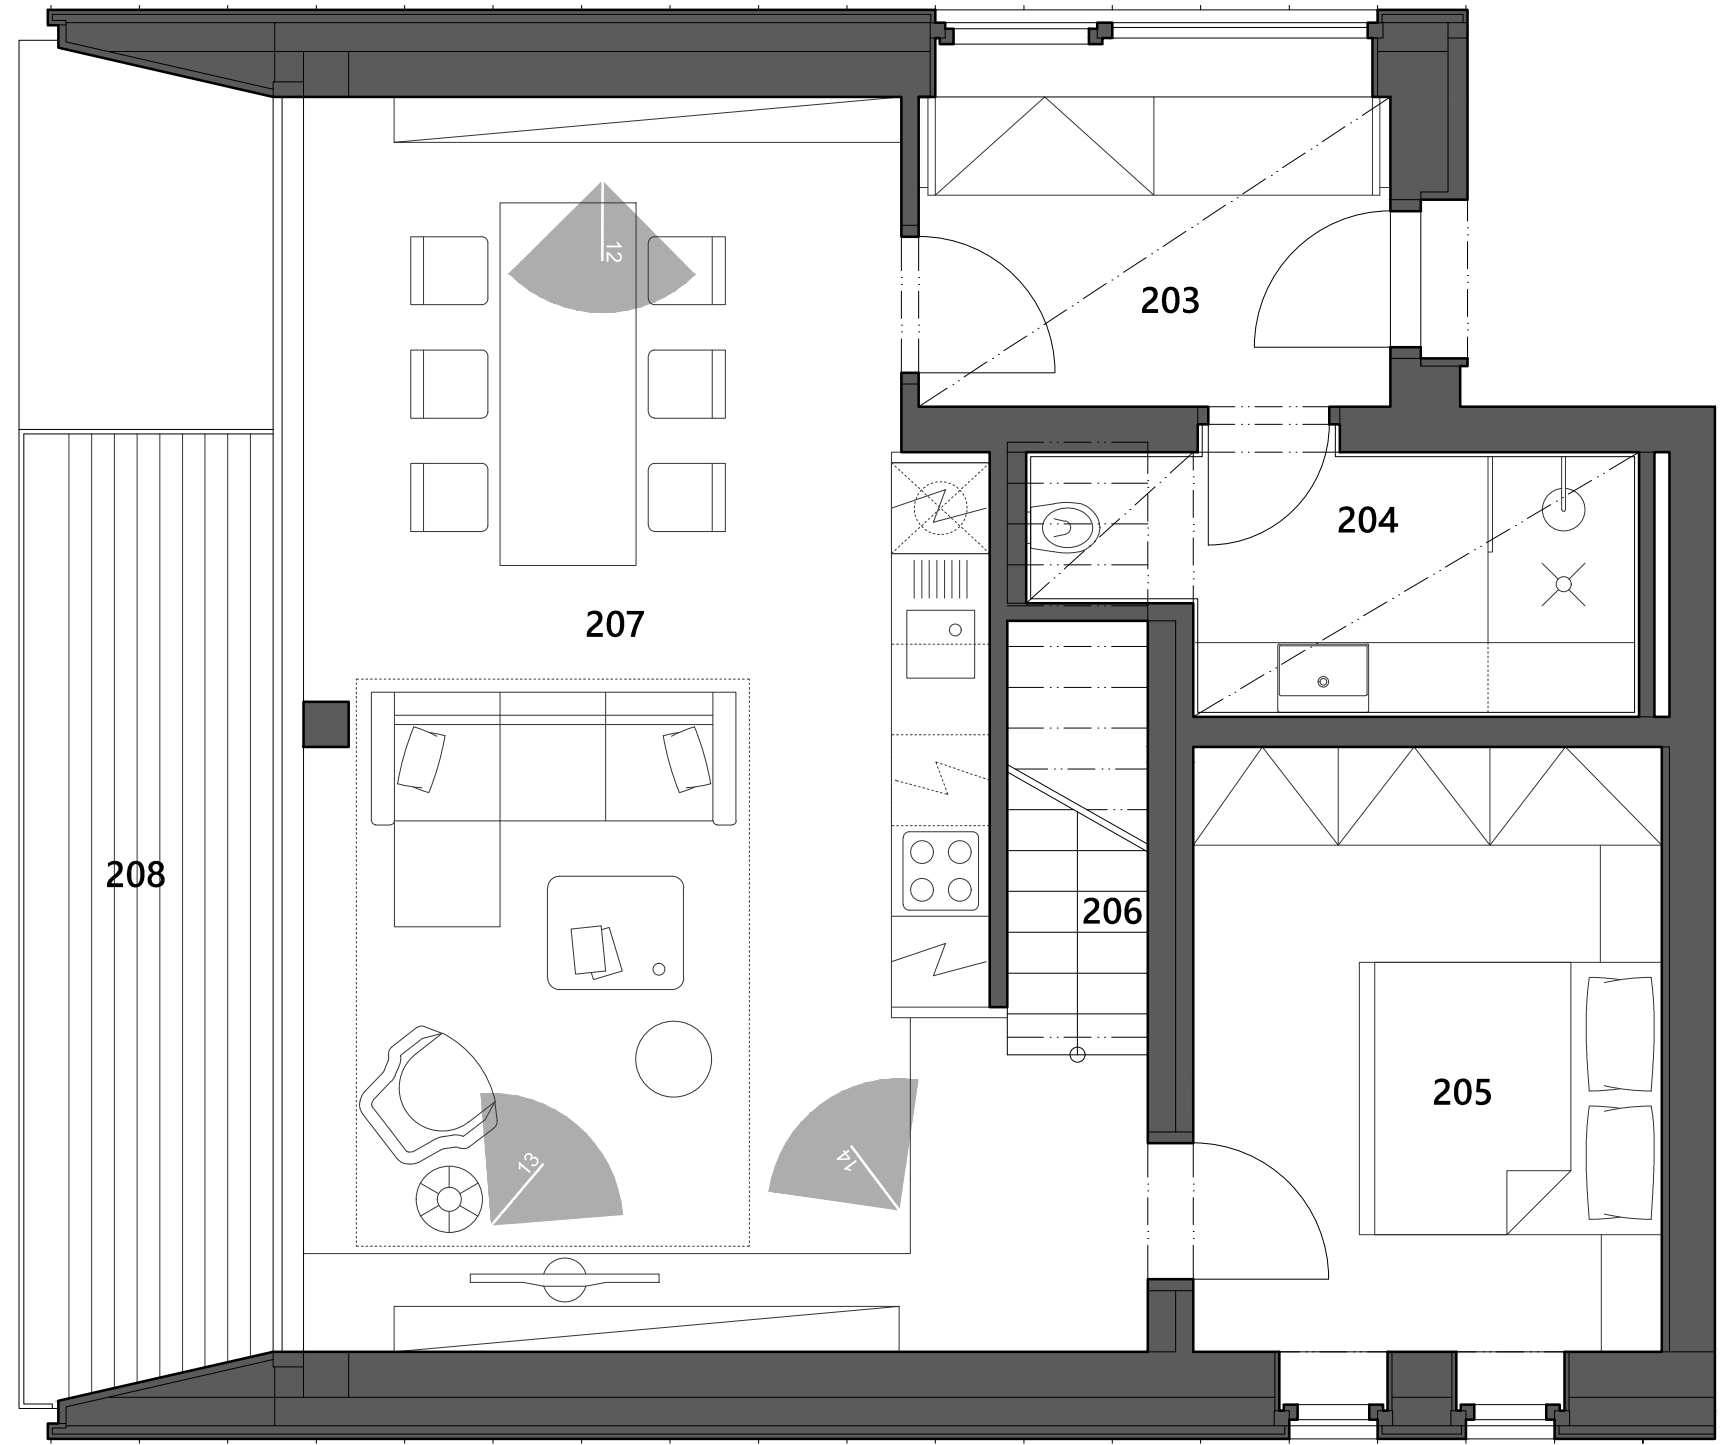

tabulka místností

203	zádveří	6,4 m ²
204	koupelna, WC	6,3 m ²
205	ložnice	12,4 m ²
206	schodiště	3,7 m ²
207	obytňý prostor	38,3 m ²

plocha bytu 201 2.NP: 67,1 m²

301	chodba	12,6 m ²
302	úložný prostor	2,1 m ²
303	koupelna	5,1 m ²
304	WC	2,0 m ²
305	šatna	5,6 m ²
306	úložný prostor	2,1 m ²
307	ložnice	18,5 m ²
308	ložnice	18,5 m ²

plocha bytu 201 3.NP: 66,5 m²

plocha bytu 201 celkem: 133,6 m²

208	loggie	10,3 m ²
-----	--------	---------------------

byť č. 201