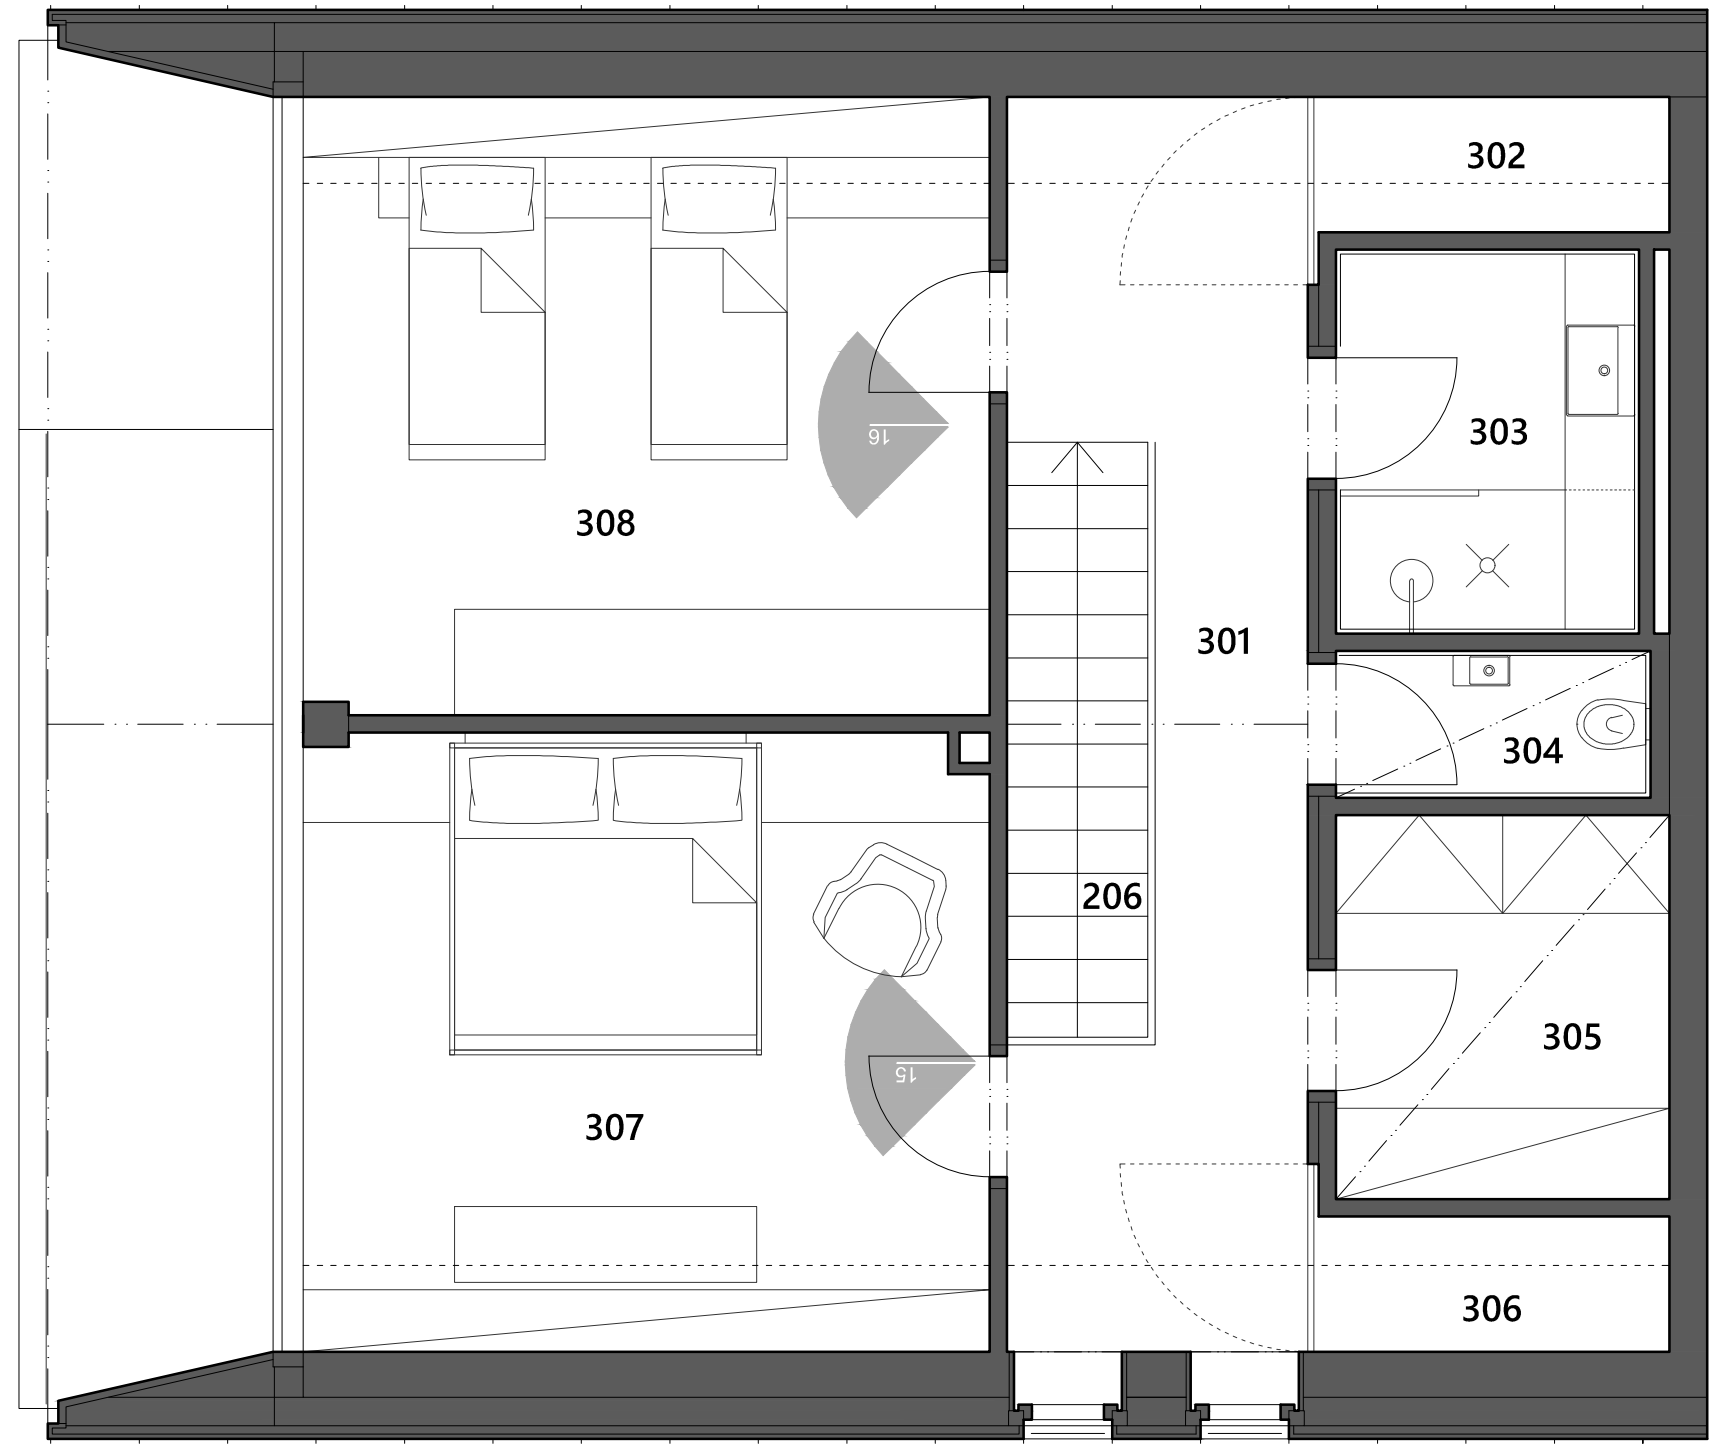

tabulka místností

203	zádveří	6,4 m ²
204	koupelna, WC	6,3 m ²
205	ložnice	12,4 m ²
206	schodiště	3,7 m ²
207	obytňý prostor	38,3 m ²

plocha bytu 201 2.NP: 67,1 m²

301	chodba	12,6 m ²
302	úložný prostor	2,1 m ²
303	koupelna	5,1 m ²
304	WC	2,0 m ²
305	šatna	5,6 m ²
306	úložný prostor	2,1 m ²
307	ložnice	18,5 m ²
308	ložnice	18,5 m ²

plocha bytu 201 3.NP: 66,5 m²

plocha bytu 201 celkem: 133,6 m²

208	loggie	10,3 m ²
-----	--------	---------------------

byť č. 201