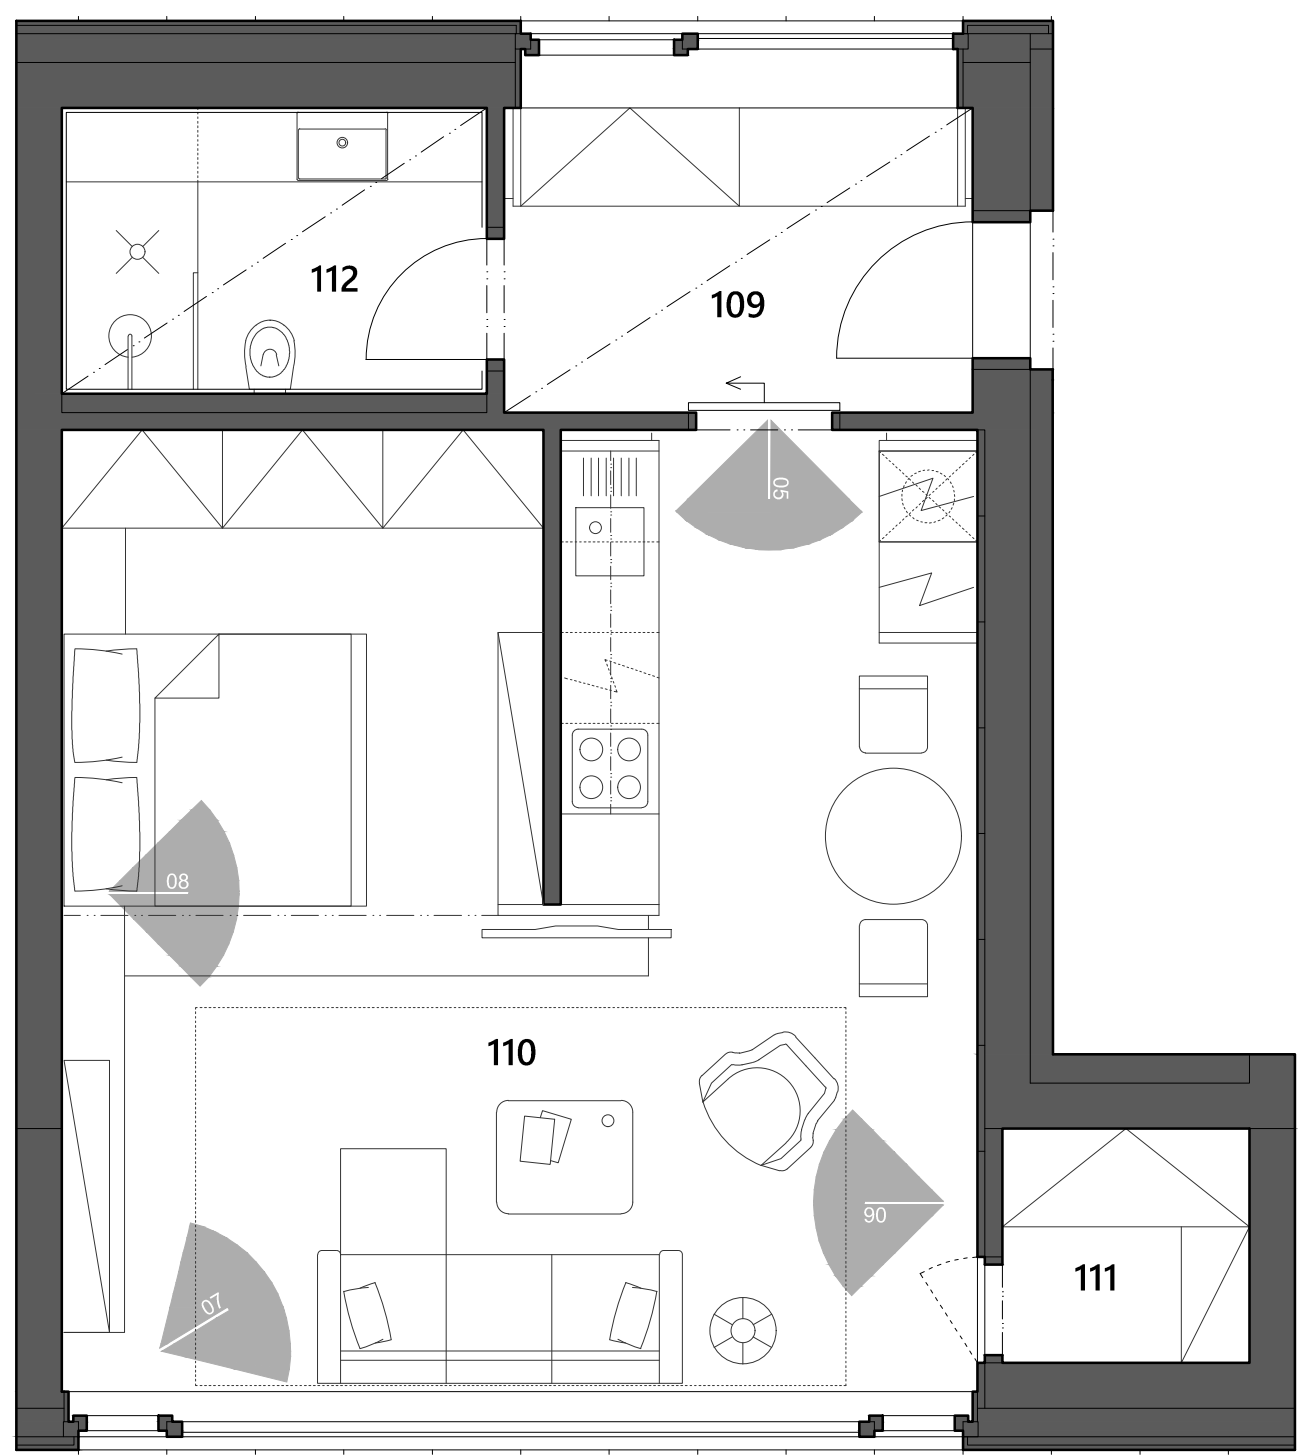

tabulka místností

109	zádveří	6,2 m ²
110	ateliér	39,0 m ²
111	šatna	2,5 m ²
112	koupelna, WC	5,3 m ²

plocha ateliéru 102 53,0 m²

ateliér č. 102